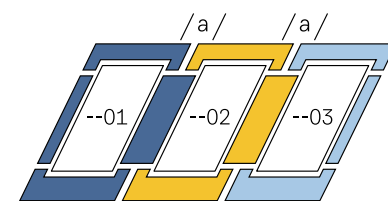

Overzicht van combinaties

Voor combinaties en koppelfstanden zie pagina 98

Horizontaal trio klassiek

Met dakspant tussen de dakramen

Creëer een wow-factor in uw kamer met de VELUX klassieke trio-oplossing. De oplossing bevat drie naast elkaar geplaatste dakramen die nog meer daglicht laten binnenvallen in uw kamer en een panoramisch uitzicht op de buitenwereld bieden.

Dit is de ideale oplossing als u meer daglicht wilt zonder de dakstructuur aan te passen. Kies voor deze oplossing wanneer het dakspant gehandhaafd dient te blijven. Voor een mooier en eleganter eindresultaat waarbij het dakspant getrimd moet worden kiest u voor het alles-in-één pakket, zie hiervoor pagina 96.