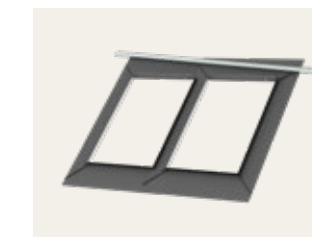

Waterkerend manchet (BFX)