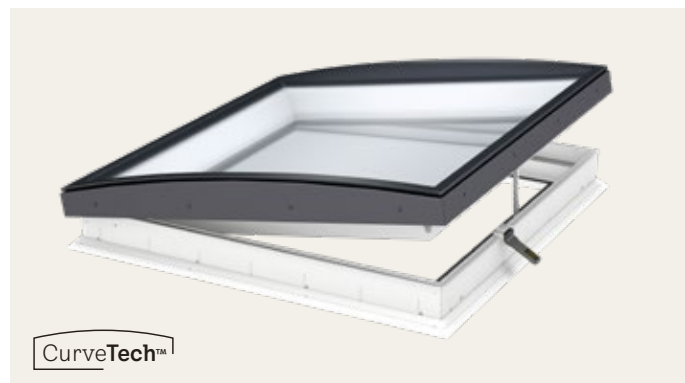

Dakhelling

Details

- De beste keuze voor dakhellingen van 0-15°
- Glazen schaal van rand tot rand met gebogen vorm
- Unieke raamconstructie met een slank kozijn en onzichtbaar draaiend gedeelte
- Verkrijgbaar met 2-laags of 3-laags beglazing voor uitstekende energieprestaties en geluidsdemping.
- Gelaagd isolatieglas voor veiligheid
- Inbraakwerend*
- Verkrijgbaar in een vaste of elektrisch te openen variant op zonne-energie of netstroom
- De elektrisch geventileerde variant op zonne-energie of netstroom zorgt met een druk op de knop voor frisse lucht en heeft een voorgeïnstalleerde regensensor

* Voldoet aan weerstandsklasse 2 volgens NEN 5096:2011 en EN1627:2011 en komt daarmee in aanmerking voor Politie Keurmerk Veilig Wonen® (PKVW)

Raamdecoratie opties

- De raamdecoratie is onopvallend op het glas van de opstand en onder de glazen schaal geplaatst, en doet geen afbreuk aan daglicht, ontwerp of zicht naar boven

Lees meer op pagina 158

Schaal

Warmtewerend rolgordijn of verduisterend rolgordijn

Opstand

Insectenhor

Het monteren van gordijnen is het eenvoudigst tijdens de montage van het daklicht

Intelligente bedieningsystemen

- Combineer uw VELUX elektrische producten op zonne-energie en netstroom met onze intelligente bedieningsystemen voor geautomatiseerde bediening, om meerdere producten te bedienen en tijdschema's te maken

Lees meer op pagina 23

Transformeren met daglicht

- Een daklicht voor het platte dak laat meer daglicht binnen dan een verticaal raam. Een enkel daklicht is ideaal voor kleine kamers. Voor grotere kamers raden wij 2 daklichten aan.

Voor de complete bestelcodering neemt u op de plek van het rode veld [*] de maatcodering over.

	060060	090060	080080	090090	100100	120090	120120	150080	150100	150120	150150	200060	200100
Inbouwmaat (b×h) in cm	60×60	90×60	80×80	90×90	100×100	120×90	120×120	150×80	150×100	150×120	150×150	200×60	200×100
h b Opening daklicht***	U-WAARDE**												
	Urc.ref300 W/(m²K)	Arc.ref300 Oppervlakte m²											

Schaal																
ISU [*] 1093	Gebogen glas			614,88	677,69	732,23	813,22	904,13	939,67	1.175,21	1.093,39	1.193,39	1.400,83	1.627,27	1.238,02	1.708,26
				744,00	820,00	886,00	984,00	1.094,00	1.137,00	1.422,00	1.323,00	1.444,00	1.695,00	1.969,00	1.498,00	2.067,00