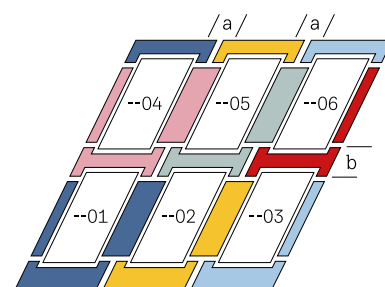

Overzicht van combinaties

Combinatiesysteem

Meerdere dakramen kunt u efficiënt monteren met de gootstukset. Het systeem kan worden gebruikt om de meest voorkomende soorten dakramen naar wens te combineren.

- Voor een combinatie van VELUX dakramen
- Waterdichte, duurzame oplossing
- Onderhoudsvrije buitenkant

Het systeem bestaat uit zeven elementen die uw gekozen combinatie mogelijk maken.

Het is noodzakelijk dat:

- Boven elkaar geplaatste ramen even breed zijn
- Naast elkaar geplaatste ramen even lang zijn

a. Afstand tussen kozijnen per type gootstuk:

- EKW/EKL/EKT/EKQ: tussen 100-160 mm (M) met het nieuwe verstelbare koppelgootstuk
- EKN/EKJ: Tot september 2025 voor afstand 100 mm, vanaf september 2025 met afstand tussen 100-160 mm met het nieuwe verstelbare koppelgootstuk
- Andere afstanden tussen kozijnen, van 60 mm tot 400 mm, kunnen apart worden besteld

b. Standaardafstand tussen kozijnen 100 mm (E)

- Bij het monteren van een rolluik is een afstand van 250 mm (J) nodig