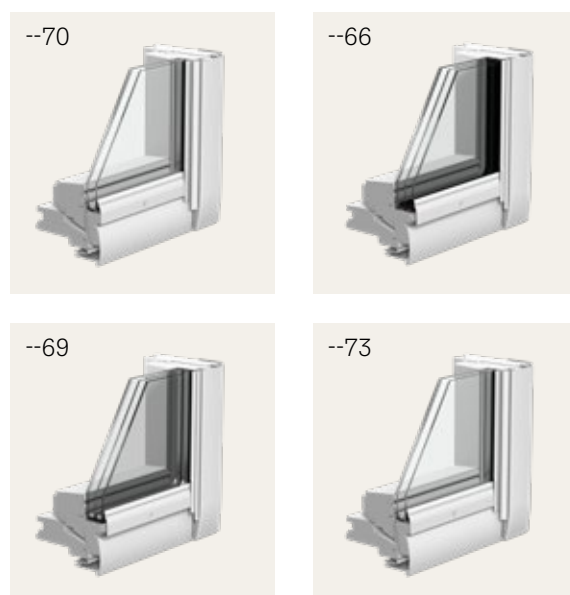

Glaselementen voor VELUX dakramen

Veiligheidsbeglazing --70

De veiligheidsbeglazing is voorzien van een gelaagde binnenruit die ervoor zorgt dat bij breuk geen scherven naar beneden vallen. Dit wordt altijd geadviseerd voor slaapkamers en kinderkamers. De -70 beglazing is tevens regencontactgeluidreducerend.

3-laags beglazing --66

3-laags beglazing is specifiek geschikt voor het passiefhuis segment waar extra hoge isolatiewaarden vereist zijn. De buitenruit is tevens voorzien van een anti dauw- en easy-to-clean coating.

Warmtewerende beglazing --69

3-laags beglazing met zonwerende eigenschappen. Let op: de beglazing is niet regencontactgeluidreducerend.

Veiligheidsglas voor dakramen van vóór 2013 --73

De veiligheidsbeglazing is voorzien van een gelaagde binnenruit die ervoor zorgt dat bij breuk er geen scherven naar beneden vallen. De -73 beglazing is speciaal voor dakramen van vóór 2013.