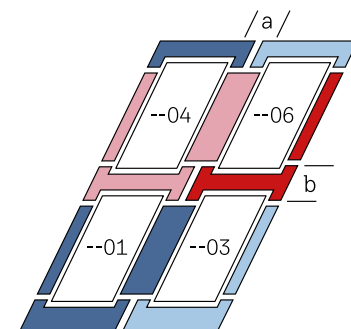

Voor combinaties en koppelafstanden zie pagina 98

Quattro, horizontaal en verticaal gekoppelde dakramen

Weids uitzicht door dubbele hoogte

De VELUX Quattro creëert een natuurlijk middelpunt rond het uitzicht naar buiten, waardoor de hoeveelheid daglicht en het ruimtelijk gevoel aanzienlijk toeneemt.