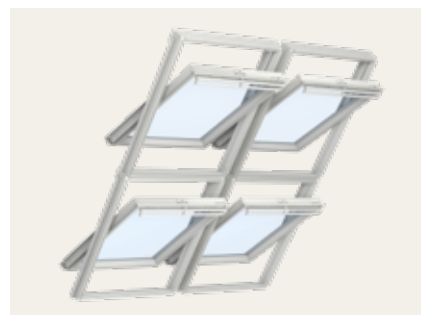

Quattro
Deze oplossing met vier dakramen is de blikvanger met een fantastisch uitzicht naar buiten, enorm veel daglicht en het gevoel van ruimte in uw kamer.