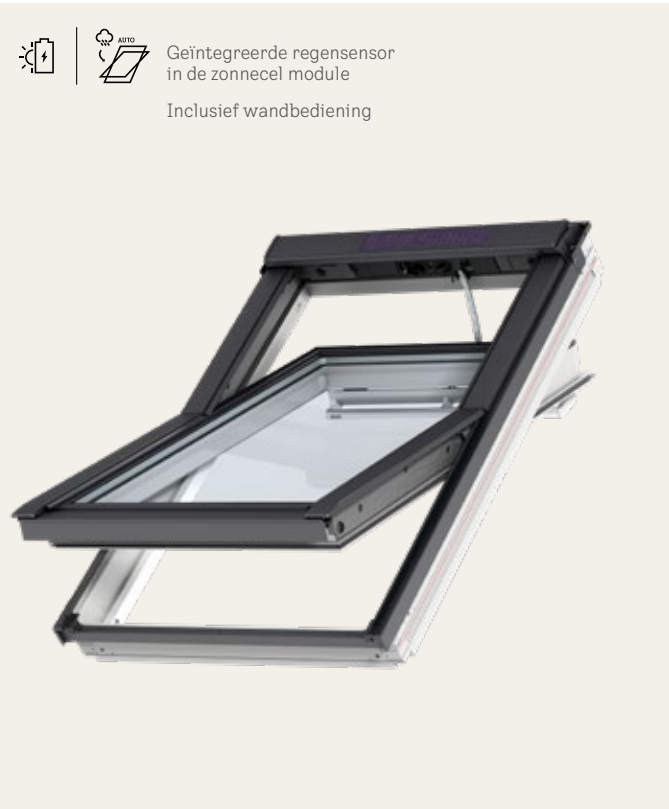

Elektrisch tuimelvenster solar

Op zonne-energie aangedreven VELUX elektrisch dakraam GGL en GGU

Ideaal voor moeilijk bereikbare plekken en extra gemak, het VELUX elektrische dakraam wordt op afstand bediend. En als het regent sluit de regensensor het raam automatisch. VELUX elektrische dakramen zijn verkrijgbaar op zonne-energie of op netstroom.

- Geruisloze geïntegreerde motor
- De batterij laadt ook op bij bewolkt weer
- Handige bediening door de draadloze wandchakelaar
- De geïntegreerde regensensor sluit het dakraam automatisch bij regen
- Eenvoudig elektrische raamdecoratie monteren met behulp van de voorgemonteerde montageblokkjes
- Ventilatiefilter houdt stof en insecten tegen

Dakhelling

Opties interieurafwerking

- **Wit onderhoudsvrij**
  Volledig onderhoudsvrij en vochtbestendig.*
- **Wit afgelakt**
  Frisse witte afwerking voor het moderne interieur
- **Blank afgelakt grenenhout**

* Deze afwerking wordt aangeraden voor alle ruimtes. Een must-have in vochtige ruimtes, zoals keukens en badkamers.

Opties beglazing

	2-laags --70	3-laags --68	3-laags --66
Regencontact-geluidreducerend	✓	✓	✓
Veiligheidsbeglazing	✓	✓	✓
Gehard glas	✓	✓	✓
UV-filter	✓	✓	✓
Eenvoudig te reinigen			✓
Anti dauw			✓

Isolatie waarde beglazing (U_g-waarde) 1.0 0.7 0.6

Lees meer over beglazingsspecificaties op pagina 18

Raamdecoratie, zonwering en rolluiken

- Combineer met raamdecoratie voor regulering van het daglicht en met buitenzonweringen of rolluiken voor bescherming tegen de warmte

Lees meer over raamdecoratie, rolluiken en compatibiliteit op pagina's 125-161 en 190-193

Intelligente bedieningsystemen

- Combineer uw VELUX elektrische producten op zonne-energie met onze intelligente bedieningsystemen voor geautomatiseerde bediening, om meerdere producten te bedienen en tijdschema's te maken

Lees meer op pagina 23

Transformeren met daglicht

- Een enkel dakraam is ideaal voor kleinere kamers en ruimtes. Voor grotere ruimtes raden wij een 2in1, 3in1 of combinaties van dakramen aan.

Voor de complete bestelcodering neemt u op de plek van het rode veld [*] de maatcodering over.

Buitenwerkse maten (b×h) in cm	U_w-waarde W/m² K	CK02 55×78	CK04 55×98	FK04 66×98	FK06 66×118	MK04 78×98	MK06 78×118	MK08 78×140	MK10 78×160	PK04 94×97	PK06 94×118	PK08 94×140	PK10 94×160	PK25 94×55	SK01 114×70	SK06 114×118	SK08 114×140	SK10 114×160	UK04 134×98	UK08 134×140	UK10 134×160	
		□	□	□	□	□	□	□	□	□	□	□	□	□	□	□	□	□	□	□	□	□

Wit onderhoudsvrij