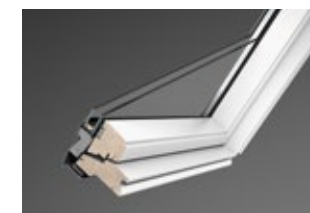

5. De **beglazing wordt standaard geleverd** met premium functies, zoals veiligheidslamining, gehard glas, UV-filter en onze unieke demping van regengeluid.