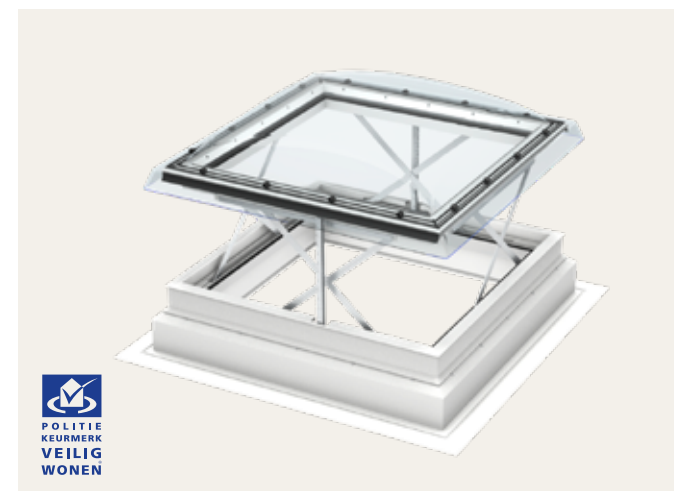

Dakhelling

Accessoires

- Specifieke rookventilatie accessoires zijn benodigd en moeten apart worden aangeschaft
- Volledig compatibel met VELUX rookventilatiecontrolesysteem. Neem contact op met uw lokale VELUX organisatie.
- Alleen compatibel met VELUX raamdecoratie voor lichtkoepels FSK en MSG. Toestemming bij lokale autoriteiten (brandweer) is noodzakelijk voorafgaand aan montage.

Rookventilatiekoepel

De rookventilatiekoepel opent automatisch als er rook of brand wordt gedetecteerd zodat rook en hitte snel kunnen worden afgevoerd. Het kan ook worden geopend voor frisse lucht om het binnenklimaat te verbeteren. Een inbraakwerende constructie biedt extra veiligheid en een gelamineerde binnenruit voorkomt dat het bij breuk versplintert.

- Voldoet aan de Europese wetgeving
- Opent automatisch in geval van brand
- Robuust en betrouwbaar schaaropeningsmechanisme
- Energiebesparende 2-laags beglazing met twee isolerende coatings.

- Verkrijgbaar voor 0,88 m² (100 x 100cm) of 1,30 m² (120 x 120cm) opening voor rookafvoer
- Getest en gecertificeerd volgens EN ISO 12101-2
- De rookventilatiekoepel moet gecombineerd worden met een bedieningssysteem

Voor de complete bestelcodering neemt u op de plek van het rode veld [*] de maatcodering over.

		100100	120120
Inbouwmaat (b×h) in cm		100×100	120×120
	U-WAARDE*		
	Urc.ref300 W/(m²K) Arc.ref300 Oppervlakte m²		
Schaal			
ISD [*] 0010	Transparante schaal van polycarbonaat	393,39 476,00	511,57 619,00
ISD [*] 0110	Opaalkleurige schaal van polycarbonaat	393,39 476,00	511,57 619,00
Opstand			
CSP [*] 1073Q	Rookventilatievenster voor platte daken	0,99	3,4
		2.005,79 2.427,00	2.447,11 2.961,00

* Berekend voor een referentiemaat van 1,2 x 1,2 m en 300 mm opstand, in een 0° dakhelling.

Zwarte prijs is excl. BTW Rode prijs is incl. BTW
Alle prijzen in EUR (€)