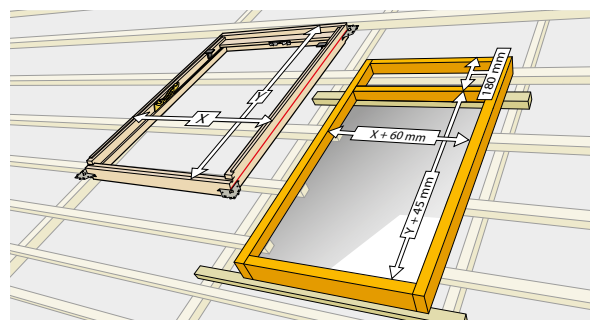

Dakhelling

Let op!

- Informeer voorafgaand aan de installatie ook bij de rietdekker, indien deze betrokken is. Installatie van een dakraam in een rieten dak kan op diverse manieren worden uitgevoerd. Hiernaast wordt slechts een van de mogelijkheden afgebeeld.
- Voor montage van een dakraam in een dak met rieten dakbedekking is geen waterkerend manchet (BFX) vereist.

Rieten dakbedekking

Indekken in riet

Gebruik voor het indekken van een VELUX dakraam in een rieten dak het EDW gootstuk. Correcte montage kan op diverse manieren, afhankelijk van de rietdekker. De hierboven afgebeelde situatie is slechts een voorbeeld. Wanneer gebruikgemaakt wordt van een VELUX rolluik of elektrische buitenzonwering, dan adviseren wij aanvullingsset ZZZ 166 (geplisseerd aluminium op rol) en 2 x zijgootverbreding 768534K0 te gebruiken. Gebruik bij een rieten dak geen zinken gootstukken of lijstwerk.

Accessoires

ZZZ 166	Geplisseerd aluminium op rol van 4 m lang en 24 cm breed	73,55
		89,00
768534K0	Zijgootverbreding	25,62
		31,00

Zwarte prijs is excl. BTW **Rode prijs is incl. BTW**
Alle prijzen in EUR (€)