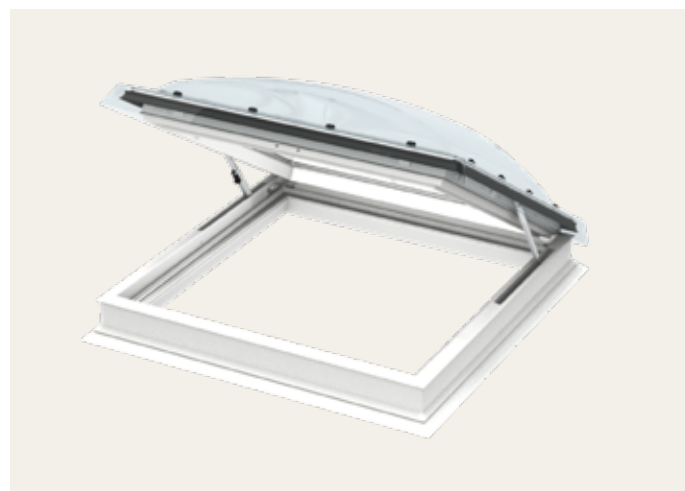

*** Bij alle rechthoekige maten (elektrische opstanden), opent het daklicht aan de lange zijde.

Zwarte prijs is excl. BTW **Rode prijs is incl. BTW**
Alle prijzen in EUR (€)

Dakhelling

Let op!

- De VELUX daktoegangskoepel is niet te combineren met raamdecoratie of buitenzonwering.