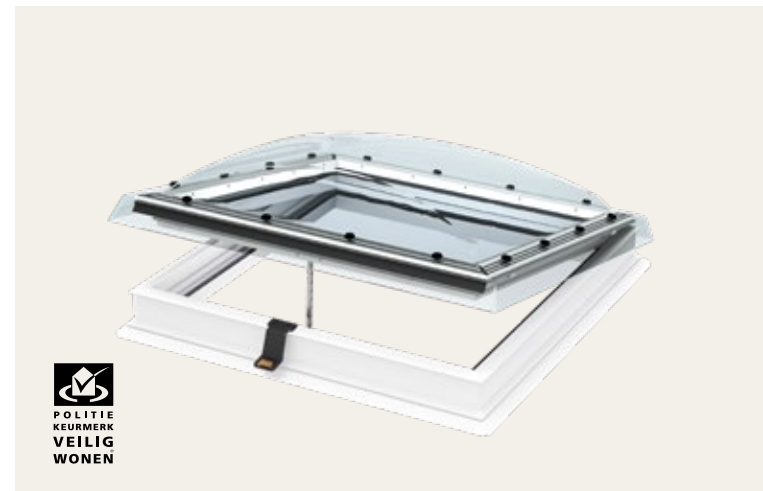

* Voldoet aan weerstandsklasse 2 volgens NEN 5096:2011 en EN1627:2011 en komt daarmee in aanmerking voor Politie Keurmerk Veilig Wonen® (PKVW)

Raamdecoratie opties

- Het is aan te raden om tegelijkertijd met de lichtkoepel ook rolgordijnen te overwegen. Er zijn verschillende gordijnopties om uit te kiezen, zowel voor warmtewering als voor verduistering.

Zie pagina 160 voor de accessoires

Schaal

Buitenzonwering

Opstand

Lichtdoorlatend of verduisterend plisseegordijn

Intelligente bedieningsystemen

- Combineer uw VELUX elektrische producten op netstroom met onze intelligente bedieningsystemen voor geautomatiseerde bediening, om meerdere producten te bedienen en tijdschema's te maken

Lees meer op pagina 23

Transformeren met daglicht

- Een lichtkoepel voor het platte dak laat meer daglicht binnen dan een verticaal raam. Een enkele lichtkoepel is ideaal voor kleine kamers. Voor grotere kamers raden wij 2 lichtkoepels aan.

Lichtkoepel glas met kunststof schaal

Vaste of ventilerende variant verkrijgbaar

De VELUX lichtkoepel met kunststof schaal is een geavanceerde oplossing voor installatie in dakhellingen van 0-15°. Laat daglicht en frisse lucht binnen, zonder in te leveren op energie-efficiëntie en comfort. De geïsoleerde opstand heeft een geïntegreerde 2-laags isolerende beglazing en de polycarbonaat of acrylaat schaal is verkrijgbaar in een transparante of opaalkleurige variant.

- Groot daglichtoppervlak
- Goede energieprestaties
- Klassiek ontwerp
- Goede geluidsdemping