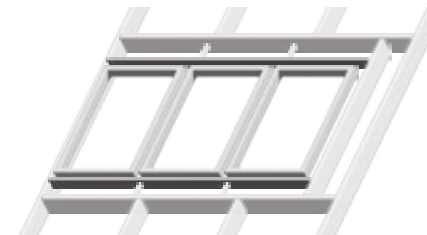

Koppelafstand = a

Dakhelling

EBW 15°-90°
EBL 15°-90°
EKW 15°-90°
EKL 15°-90°
EKT 20°-90°

Volledig aanpasbaar

- Verkrijgbaar als tuimel- en uitzettuimelvenster
- Kies uit een breed assortiment aan maten
- Verkrijgbaar in onderhoudsvrij wit, wit afgelakt en blank afgelakt
- Keuze uit verschillende typen beglazing

Inhoud PRO+ alles-in-één pakket

- Gootstuk
- Isolatieframe, BDX
- Waterkerend manchete, BFX
- Afdekplaat (wit)
- Draagbalken, EMT (Voor maten tot MK08)

Warmtewerende producten en insectenhorren

- Rolliiken (SSL/SML) kunnen worden gemonteerd met een koppelafstand van a = 100.
- Verduisterende buitenzonwering (SSS) kunnen worden gemonteerd met koppelafstand a = 18 mm en a = 100 mm.
- Buitenzonwering (MML/MSL/MHL) kunnen worden gemonteerd met koppelafstand a = 18 mm en a = 100 mm.
- Let op! Er kunnen geen insectenhorren in combinatie met dit product worden gebruikt.

Inbouwdetail

Horizontaal trio alles-in-één pakket

Een geïntegreerde oplossing zonder hinderlijk dakspant

Voeg een extra wow-factor toe aan uw kamer met de VELUX horizontaal trio alles-in-één oplossing. Deze oplossing bevat drie dakramen om uw kamer van nog meer daglicht te voorzien.

Door het trimmen van het dakspant reduceert u de hoeveelheid materiaal of muur tussen de dakramen, resulterend in een beter geïntegreerd dakraam. Een elegante afdekplaat bedekt de ruimte tussen de dakramen.

Het alles-in-één pakket is beschikbaar voor koppelafstand a = 18 mm of a = 100 mm.