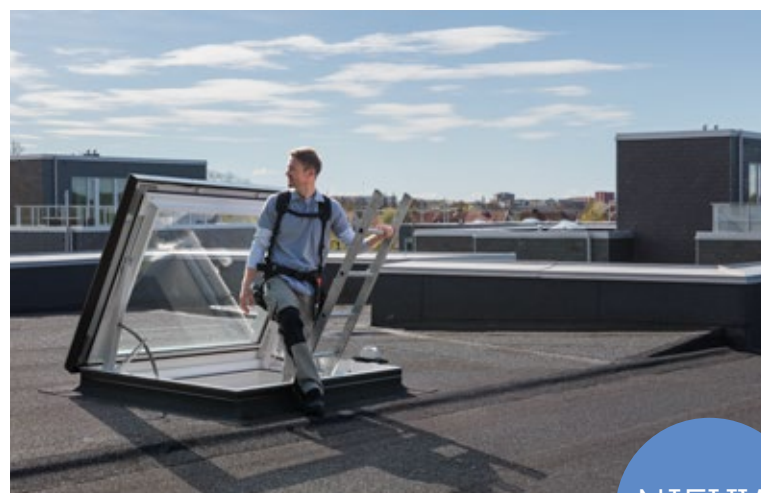

NIEUW
vanaf najaar
2025