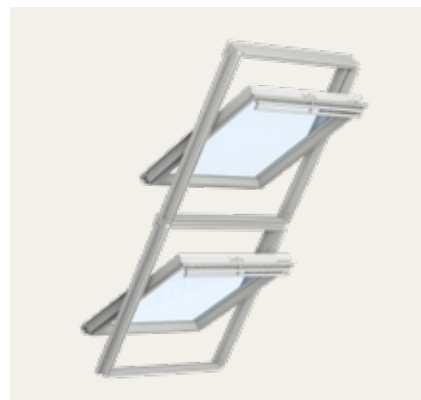

Quattro
Deze oplossing met vier dakramen is de blikvanger met een fantastisch uitzicht naar buiten, enorm veel daglicht en het gevoel van ruimte in uw kamer.

Verticaal duo
Ideaal voor kleinere kamers, bijvoorbeeld boven een trappgat. Deze oplossing maximaliseert het daglicht in vaak vergeten ruimtes en vergroot dat gevoel van ruimte.