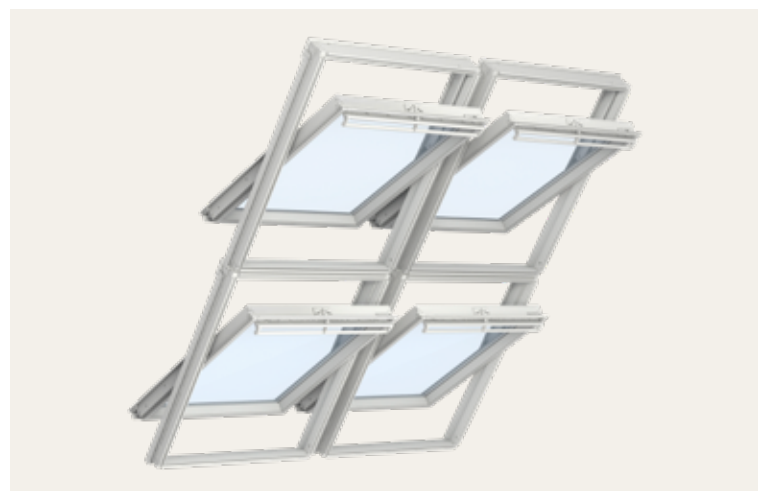

Dakhelling

Warmtewerende producten

- Rolluiken (SSL/SML), verduisterende buitenzonweringen (SSS) en buitenzonwering (MML/MSL) kunnen alleen worden gemonteerd met een koppelafstand van b = 250 mm (J).