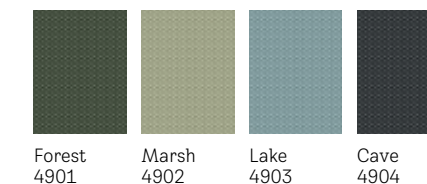

Kleuropties

Verduisterend rolgordijn DKY