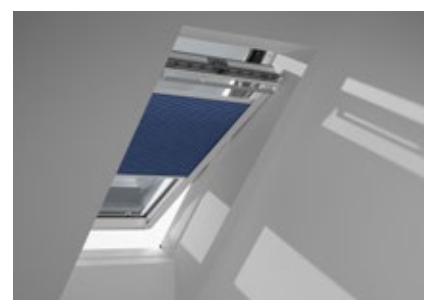

Warmtewering +
verduistering en
isolatie

Buitenzonwering + Duo
verduisterend rolgordijn
plus plissé

Koop een
rolgordijn en
buitenzonwering en
bespaar 10%

Lees meer op pagina 154