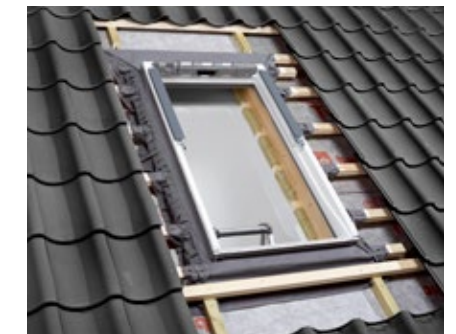

- Een aanpasbare en zichzelf ondersteunende lekwatergoot is inbegrepen in de BFX. Deze leidt water weg van de kop van het dakraam als daar een lekkage ontstaat.