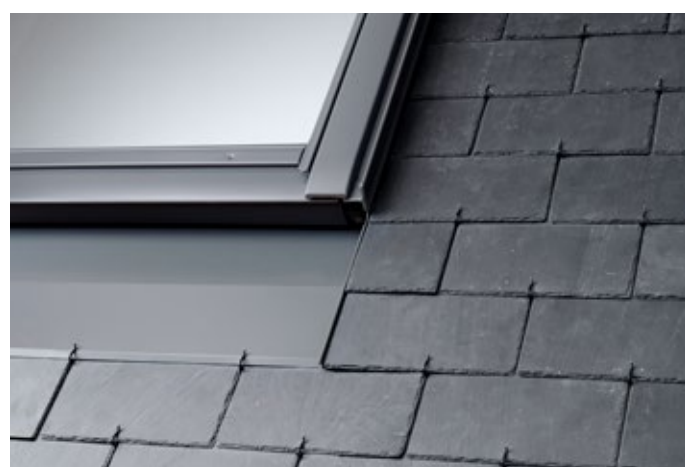

EDN

Gootstukken voor verdiepte inbouw

Wij bieden verschillende gootstukken voor al uw typen dakbedekkingsmateriaal. De 1000-variant is inclusief waterkerend manchets BFX voor een weersbestendige montage. De 2000-variant is inclusief waterkerend manchets BFX en isolatieframe BDX voor minder warmteverlies en koudebruggen.

EDJ – gootstuk voor verdiepte inbouw in geprofileerde dakbedekking

- Voor geprofileerde dakbedekking
- Geschikt voor profielhoogte tot 90 mm

EDN – gootstuk voor verdiepte inbouw in vlakke dakbedekking

- Geschikt voor vlakke dakbedekkingen tot 2 x 8 mm (totaal 16 mm) en leien
- Niet voor in elkaar grijpende leien