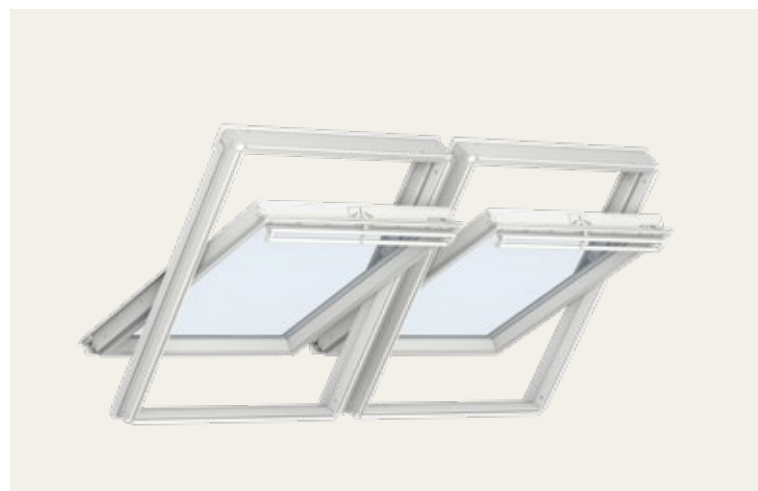

* Afbeelding van EKW MK06 2021M duo-combinatie.

Dakhelling

EKW 15°-90°
EKL 15°-90°
EKT 20°-90°

Inbouwdetail

Overzicht van combinaties

Voor combinaties en koppelafstanden zie pagina 98

Horizontaal duo klassiek