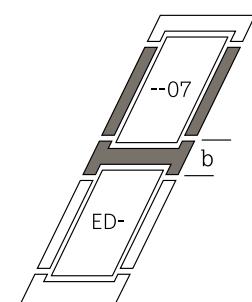

Overzicht van combinaties

Voor combinaties en koppelafstanden zie pagina 98

Verticaal duo

Ideaal voor kleinere ruimtes

Voor smalle ruimtes, zoals boven trappen, brengt een combinatie van twee VELUX dakramen meer daglicht tot diep in de kamer. Door een extra dakraam toe te voegen, kunt u het ruimtelijk gevoel versterken, het natuurlijke licht maximaliseren en een architectonisch element creëren in normaliter vaak donkere en over het hoofd geziene ruimtes.