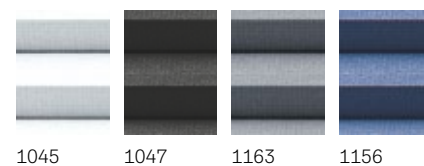

Verduisterend plisségordijn FOP

Montage

- Snelle en eenvoudige montage door de voorgeïnstalleerde montageblokken op dakramen vanaf 2014. Voor oudere dakramen bestelt u de ZOZ 230.

Lees meer op pagina 185

Witte zijgeleiders voor raamdecoratie

- Om een raamdecoratie met witte zijgeleiders te bestellen, voegt u eenvoudig WL aan het einde van uw productcode toe

Lees meer op pagina 186

Keurmerken

- OEKO-TEX® Standard 100 keurmerk (1076-184) – stoffen zijn getest op bepaalde schadelijke stoffen
- STeP by OEKO-TEX® (22002567) – STeP staat voor duurzame textiel- en leerproductie

Voordeelsets

VELUX voordeelpakketten bieden u het beste van twee werelden: Een rolgordijn binnen waarmee u daglicht reguleert en buitenzonwering die oververhitting voorkomt. U krijgt ook 10% korting op een voordeelpakket ten opzichte van de prijzen van losse producten.

Buitenzonwering + verduisterend rolgordijn (type DOP)

- Voor optimale verduistering en een koele slaapkamer
- Verkrijgbaar met witte of geborsteld aluminium zijgeleiding

Buitenzonwering + verduisterend plisségordijn (type FOP)

- Energie-efficiënte combinatie verduisterend plisségordijn en buitenzonwering voor een optimaal binnenklimaat in winter en zomer
- Verkrijgbaar met witte of geborsteld aluminium zijgeleiding

Meest verkochte maten

	MK04	MK06	MK08	PK06	PK08	PK10	SK06	SK08	
K 2014-HEDEN	M04	M06	M08	P06	P08	P10	S06	S08	
2002-2013	304	306	308	406	408	410	606	608	
1992-2001	1	14	2	-	-	3	4	10	
VOOR 1992									
Buitenwerkse maat (b×h) in cm	78×98	78×118	78×140	94×118	94×140	94×160	114×118	114×140	
Handbediend	DOP	198,35	205,79	213,22	233,06	242,98	250,66	261,98	266,94
	FOP	227,60	237,27	246,94	267,02	280,41	290,08	301,24	307,94
		276,00	288,00	299,00	324,00	340,00	351,00	365,00	373,00

K Kies deze bestelcodering wanneer ook het typeplaatje van het dakraam een K bevat.
! Bestelcodering zonder K past alléén op dakramen geleverd vóór april 2013.

Zwarte prijs is excl. BTW. Rode prijs is incl. BTW.
Alle prijzen in EUR (€)