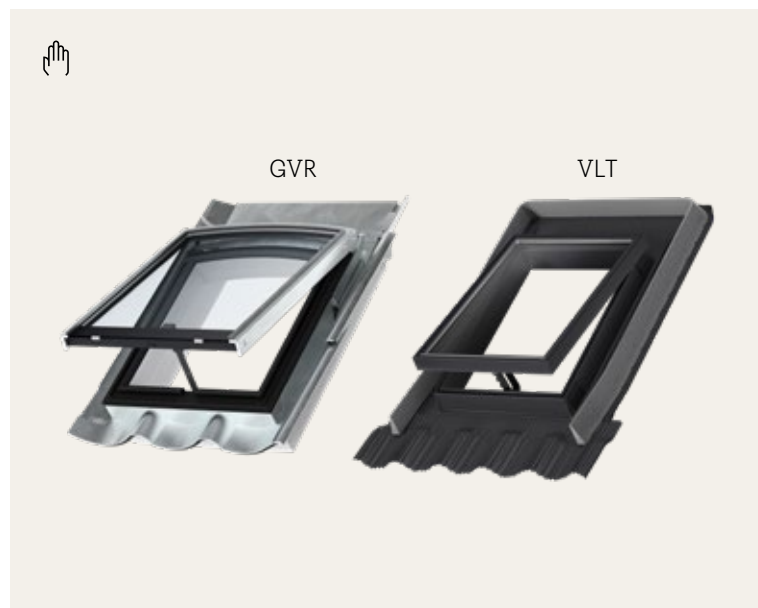

Dakhelling

Dakhelling

Dakraam voor monumentale toepassingen & uitzetraam voor onbenoemde ruimten

Dakraam GVR en VLT

Dakraam voor monumentale toepassingen GVR

Dit dakraam is bedoeld voor historische gebouwen, maar bevat tevens moderne elementen en goede thermische prestaties voor een aangenaam binnenklimaat in onbewoonde ruimten.

- Houten binnenkozijn en interieurafwerking
- Verkrijgbaar met buitenkozijn en gootstuk onderdelen van koper of zink voor perfecte integratie in traditionele daken
- Voor dakhellingen tussen de 30°-55°
- Speciaal rolgordijn op aanvraag leverbaar (type DLO)

Uitzetraam VLT voor onbenoemde ruimten

Het VELUX uitzetraam VLT is bestemd voor onbenoemde ruimten als vloeringen of niet geïsoleerde opslagruimten.

- Het gootstuk is geïntegreerd in het dakraam
- Kan in drie standen uitgezet worden
- Voor dakhellingen tussen de 15°-60°

Voor de complete bestelcodering neemt u op de plek van het rode veld [*] de maatcodering over.

Buitenwerkse maat (b×h) in cm	3K2		3K3	
	46×61	49,5×55	49,5×80	
	☐	☐	☐	
Dakraam voor monumentale toepassing*				
Handbediend	GVR [*] 2359PS	Zink, wit afgelakt	-	1.373,55 1.442,15 1.662,00 1.745,00
Gootstuk				
EDL [*] 0300**	Gootstuk voor dakpannen, zink, voor vlakke dakbedekking tot 8 mm		-	383,47 416,53 464,00 504,00
EDW [*] 0300W	Universeel gootstuk, zink, voor geprofileerde dakbedekking tot 120 mm		-	180,99 196,69 219,00 238,00
Uitzetraam voor onbenoemde ruimten				
VLT 0000Z***	Velta, zwart onderhoudsvrij		189,26	- - 229,00

* Het waterkerendmanchet type BFX is al aan het kozijn bevestigd.

** Het gootstuk voor dakpannen heeft een vaste pasvorm en is uitsluitend geschikt voor oude Hollandse dakpan, gebruik bij een niet oud Hollandse dakpan het universele gootstuk (W-variant).

*** Dakraam type VLT wordt geleverd inclusief gootstuk.

Zwarte prijs is excl. BTW Rode prijs is incl. BTW
Alle prijzen in EUR (€)