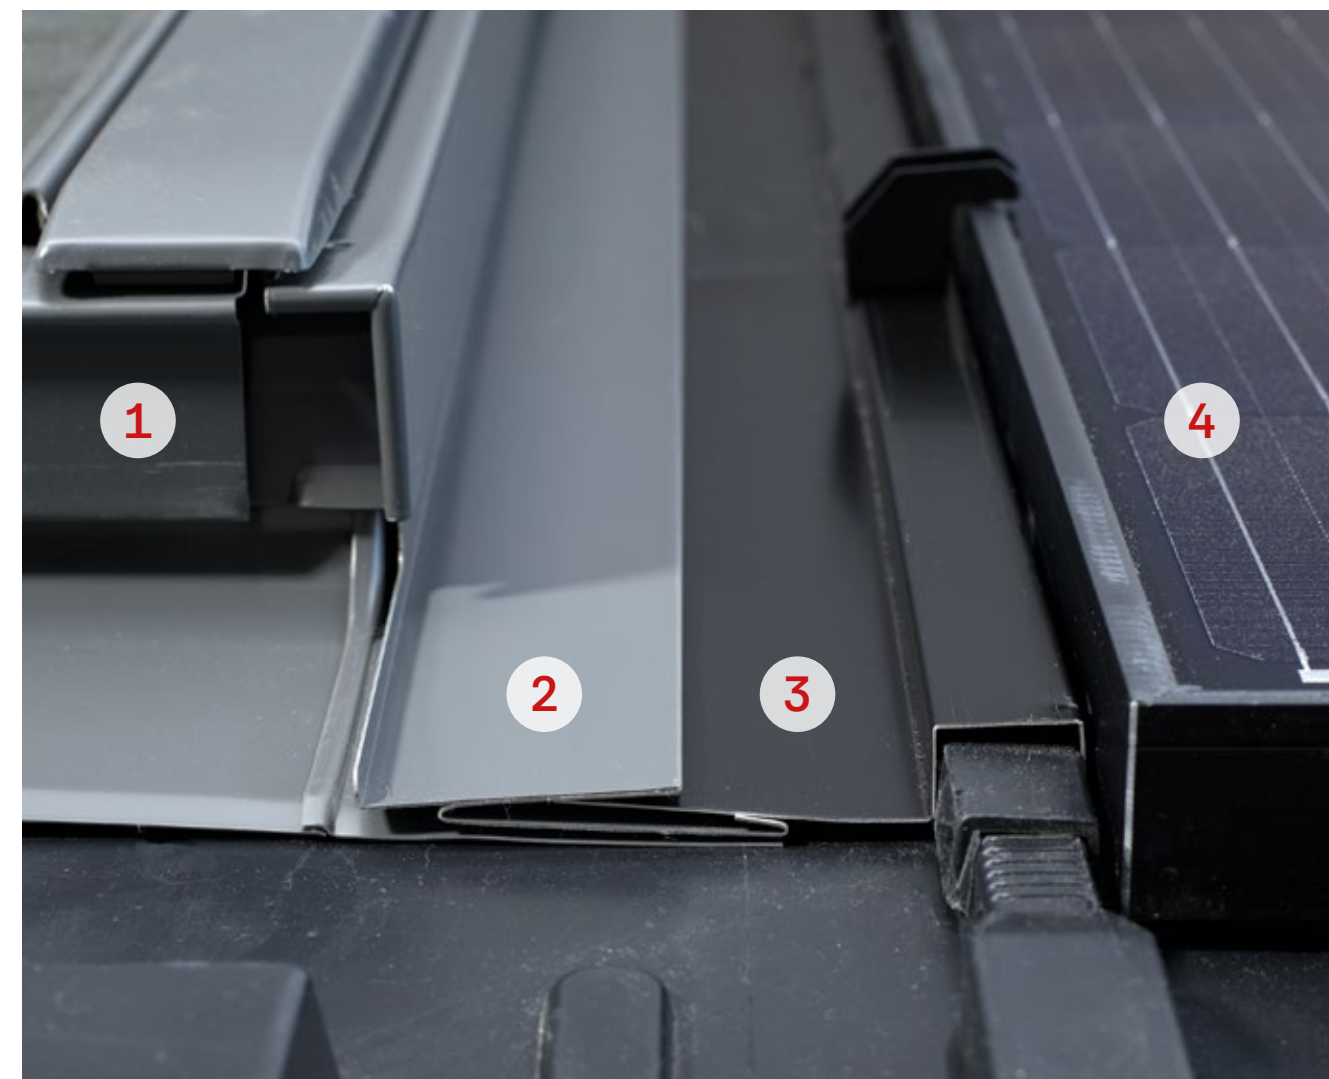

- Past perfect in het zonnepaneel grid
- Eenvoudige installatie door de unieke zijdelen die een zijdelingse flexibiliteit tot 25 mm bieden
- Getest op windbestendigheid en waterdichtheid
- Het gootstuk bedekt of blokkeert het zonnepaneel niet waardoor maximale energie opwekking gegarandeerd is