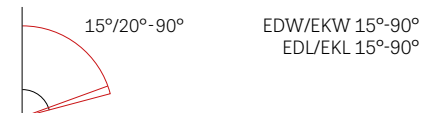

Dakhelling

Warmtewerende producten

- Rolluiken (SSL/SML), verduisterende buitenzonweringen (SSS) en buitenzonwering (MML/MSL) kunnen alleen worden gemonteerd met een koppelafstand van b = 250 mm (J).