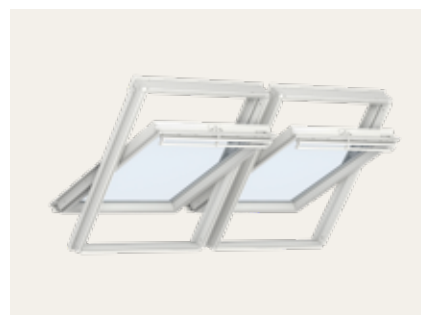

Combineer uw dakramen

Voeg meer dakramen toe en vergroot daarmee direct het gevoel van nog meer ruimte in uw woning.

Het is eenvoudig om dakramen te combineren om zo het uitzicht te vergroten en nog meer daglicht en frisse lucht de woning binnen te laten. Kies uit onze aanbevolen oplossingen en maak uw eigen combinatie van VELUX dakramen.

- Creëer uw eigen oplossing die aan uw behoeften voldoet
- Geniet van prachtig uitzicht en meer daglicht
- Geef uw woning dat ruimtelijke gevoel

Horizontaal duo en trio
Voeg dat extra wow-effect toe aan uw woning met onze Duo- en Trio-combinaties. Deze oplossingen laten nog meer daglicht binnen en zorgen ervoor dat u van een panoramisch uitzicht kunt genieten.