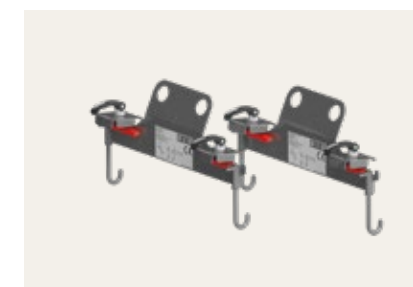

Zelfregulerend ventilatierooster met extra ventilatiecapaciteit

Een gezond huis wordt goed geventileerd

Onze huizen zijn steeds beter geïsoleerd en zijn daarom luchtdicht. Er is nu, meer dan ooit, behoefte aan goede ventilatie. Daarom heeft de VELUX Groep een zelfregulerend ventilatierooster ontwikkeld in samenwerking met RENSON®, dat een grotere luchtstroom biedt.

Kenmerken

- Zelfregulerend (ZR) ventilatierooster
- Vergroot de ventilatiecapaciteit
- Correctiefactor volgens NTA 8800 tabel 11.5 C.2a fctrl 0.83

Compatibiliteit

- Montage op alle bestaande handbediende dakramen (met K in de maatcodering), geproduceerd vanaf april 2013
- Niet compatibel met handbediende externe zonwering MHL en DOP, elektrische dakramen, uitstapvensters en dakramen met triple beglazing.
- Voor dakramen voor monumentale toepassingen kunt u contact opnemen met het customer service team

Buitenzonwering

Voor dakramen die worden gecombineerd met het ZZZ 214K zelfregulerende ventilatierooster raden we de volgende zonwering aan:

- Buitenzonwering op zonne-energie (MSL) met draadloze wandschakelaar. Zie pagina 128.
- Handbediende buitenzonwering (MIV). Alleen compatibel met GGL of GGU dakramen met een K in de maatcodering (geproduceerd vanaf 2013). Zie hieronder.

Voor de complete bestelcodering neemt u op de plek van het rode veld [*] de maatcodering over.

Buitenwerkse maat (b×h) in cm	CK02	CK04	FK04	FK06	MK04	MK06	MK08	PK10	SK06	SK08	UK04	UK08
	55×78	55×98	66×98	66×118	78×98	78×118	78×140	94×160	114×118	114×140	134×98	134×140
Afmetingen dakraam (b) in cm	-CO	-FO			-MO			-PO	-SO			-UO
	55	66			78			94	114			134

Zelfregulerend ventilatierooster