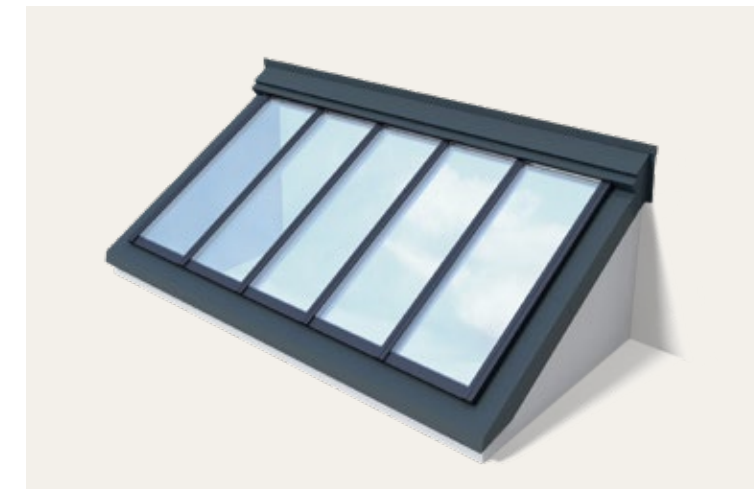

Opties dakramen

- Lessenaarsdak 5-30°
- Lessenaarsdak met muuraansluiting 5-45°

Karakteristieken

- Beschikbaar in vaste en geventileerde modules, zodat u natuurlijke verlichting en ventilatie kunt combineren.
- De slanke profielen zorgen voor een elegant design, terwijl de gebogen oppervlakken het schaduweffect minimaliseren.
- De rolgordijnen maken gebruik van fijne lijnen om een zwevend ontwerp te creëren. De rolgordijnen regelen het daglicht.
- De VELUX modulaire lichtstraten zijn verkrijgbaar in een reeks handige montagesets zodat aan al uw projectbehoeften kan worden voldaan.

Belangrijke informatie

Voor vragen of bestellingen gelieve de catalogus van VELUX Commercial te raadplegen of contact op te nemen met VELUX Commercial via:

Website: commercial.velux.nl
E-mail: info@veluxcommercial.nl
Tel: 0226-366.107