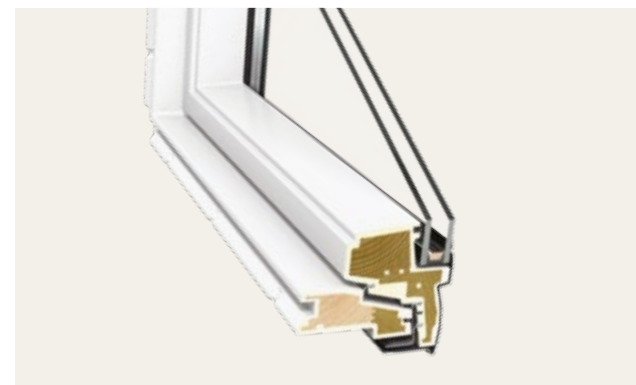

4. Kies de binnenafwerking

VELUX dakramen zijn verkrijgbaar in verschillende materialen. Naast de blank of wit afgelakte grenenhouten afwerking, is er ook een kunststof variant. De witte, onderhoudsvrije afwerking hiervan biedt het meest duurzame en robuuste resultaat.

- Vochtwerend, ideaal voor alle soorten ruimtes.
- Makkelijk te reinigen oppervlak met naadloze hoeken.
- Houten kern met een stevig, waterbestendig, wit polyurethaan omhulsel.