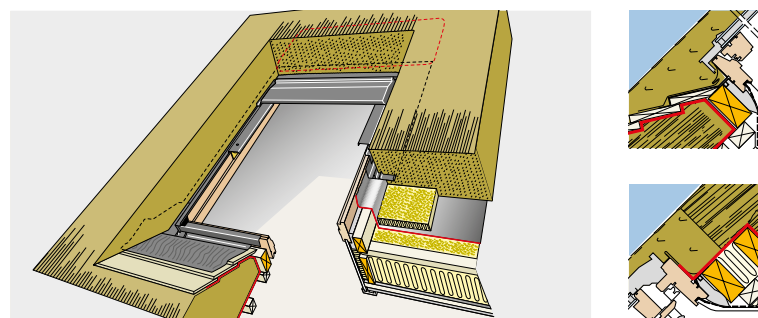

Dakhelling

Let op!

- Informeer voorafgaand aan de installatie ook bij de rietdekker, indien deze betrokken is. Installatie van een dakraam in een rieten dak kan op diverse manieren worden uitgevoerd. Hiernaast wordt slechts een van de mogelijkheden afgebeeld.
- Voor montage van een dakraam in een dak met rieten dakbedekking is geen waterkerend manchet (BFX) vereist.

Rieten dakbedekking

Indekken in riet

Gebruik voor het indekken van een VELUX dakraam in een rieten dak het EDW gootstuk. Correcte montage kan op diverse manieren, afhankelijk van de rietdekker. De hierboven afgebeelde situatie is slechts een voorbeeld. Wanneer gebruikgemaakt wordt van een VELUX rolluik of elektrische buitenzonwering, dan adviseren wij aanvullingsset ZZZ 166 (geplisseerd aluminium op rol) en 2 x zijgootverbreding 768534K0 te gebruiken. Gebruik bij een rieten dak geen zinken gootstukken of lijstwerk.

Accessoires

ZZZ 166	Geplisseerd aluminium op rol van 4 m lang en 24 cm breed	73,55
		89,00
768534K0	Zijgootverbreding	25,62
		31,00

Zwarte prijs is excl. BTW **Rode prijs is incl. BTW**
Alle prijzen in EUR (€)