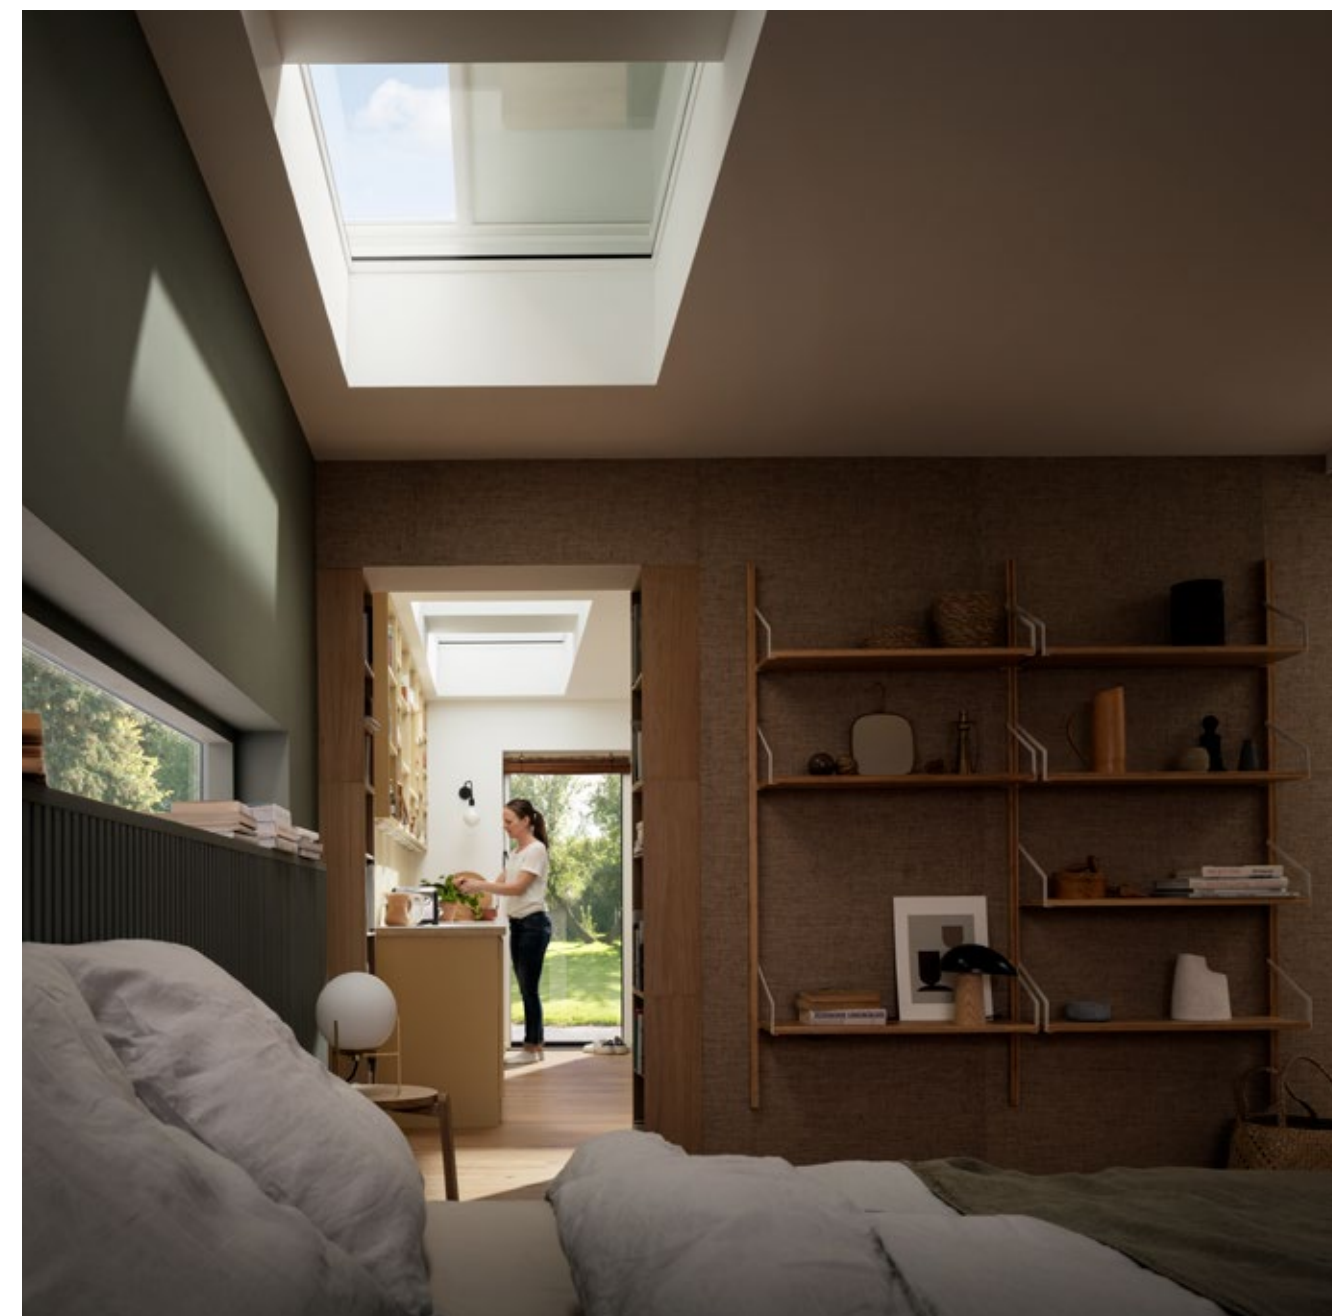

De producten worden tussen de schaal en de opstand geplaatst en de montage is daarom het makkelijkst tijdens het montageproces van de daklichten.

Voor de complete bestelcodering neemt u op de plek van het rode veld [*] de maatcodering over.

		060060	080080	090060	090090	100100	120090	120120	150080	150100	150120	150150	200060	200100	
Buitenwerkse maat (b×h) in cm		60×60	80×80	90×60	90×90	100×100	120×90	120×120	150×80	150×100	150×120	150×150	200×60	200×100	
	Solar MSU [*]	Buitenzonwering*	409,09	426,45	417,36	435,54	444,63	452,89	461,98	457,85	471,07	506,61	555,37	497,52	581,82
			495,00	516,00	505,00	527,00	538,00	548,00	559,00	554,00	570,00	613,00	672,00	602,00	704,00
	Solar DSU [*]	Verduisterend rolgordijn*	409,09	426,45	417,36	435,54	444,63	452,89	461,98	457,85	471,07	506,61	555,37	497,52	581,82
			495,00	516,00	505,00	527,00	538,00	548,00	559,00	554,00	570,00	613,00	672,00	602,00	704,00
	Handbediend ZIU [*]	Insectenhor*	102,48	106,61	104,13	109,09	110,74	113,22	115,70	114,05	117,36	126,45	138,84	124,79	145,45
			124,00	129,00	126,00	132,00	134,00	137,00	140,00	138,00	142,00	153,00	168,00	151,00	176,00

* Deze producten kunnen uitsluitend geplaatst worden op de nieuwe generatie daklichten en niet op lichtkoepels van een eerdere generatie. MSU en DSU op zonne-energie kunnen gecombineerd worden met intelligente bedieningssystemen voor geautomatiseerde bediening, om meerdere producten te bedienen en tijdschema's te maken.

Zwarte prijs is excl. BTW Rode prijs is incl. BTW
Alle prijzen in EUR (€)