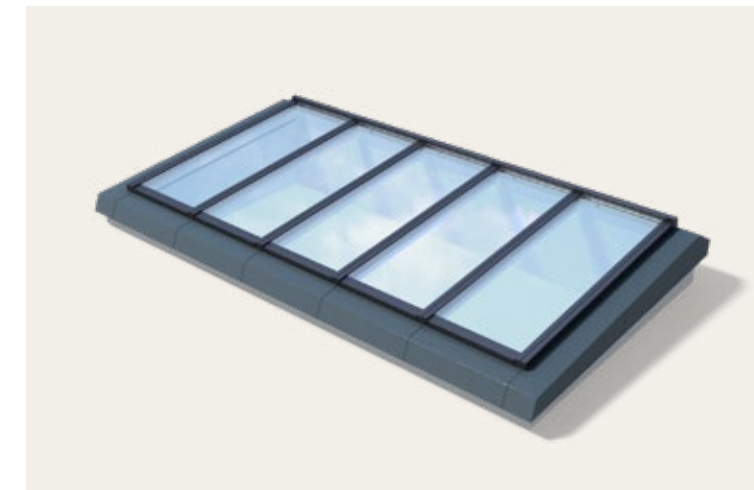

Dakhelling

Buitenaafwerking

Coating Donkergrijs Zwart 2100 Zand (Graniet 60)	Gootsuk Grijs NCS S 7500-N, glans 30