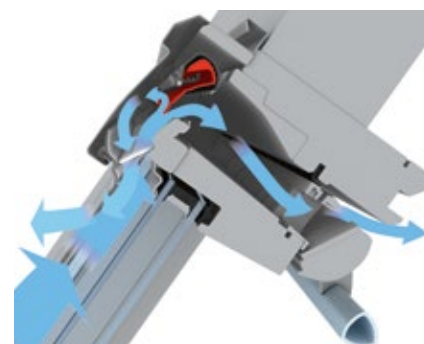

Compatibiliteit

- Montage op alle bestaande handbediende dakramen (met K in de maatcodering), geproduceerd vanaf april 2013
- Niet compatibel met handbediende externe zonwering MHL en DOP, elektrische dakramen, uitstapvensters en dakramen met triple beglazing.
- Voor dakramen voor monumentale toepassingen kunt u contact opnemen met het customer service team

Buitenzonwering

Voor dakramen die worden gecombineerd met het ZZZ 214K zelfregulerende ventilatierooster raden we de volgende zonwering aan:

- Buitenzonwering op zonne-energie (MSL) met draadloze wandschakelaar. Zie pagina 128.
- Handbediende buitenzonwering (MIV). Alleen compatibel met GGL of GGU dakramen met een K in de maatcodering (geproduceerd vanaf 2013). Zie hieronder.

Voor de complete bestelcodering neemt u op de plek van het rode veld [*] de maatcodering over.

Buitenwerkse maat (b×h) in cm	CK02	CK04	FK04	FK06	MK04	MK06	MK08	PK10	SK06	SK08	UK04	UK08
	55×78	55×98	66×98	66×118	78×98	78×118	78×140	94×160	114×118	114×140	134×98	134×140
Afmetingen dakraam (b) in cm	-CO	-FO			-MO			-PO	-SO			-UO
	55	66			78			94	114			134

Zelfregulerend ventilatierooster

ZZZ 214K G-- [*]	Voor tuimelvenster (GGL/GGU)	99,17	105,79	111,57	146,28	134,71	152,07
		120,00	128,00	135,00	177,00	163,00	184,00
ZZZ 214K P-- [*]	Voor uitzettuimelvenster (GPL/GPU)	179,34	190,08	200,83	263,64	242,15	274,38
		217,00	230,00	243,00	319,00	293,00	332,00

Handbediende buitenzonwering

MIV 4260	Compatibel met het zelfregulerend ventilatierooster	90,91	104,96	113,22	131,40	146,28	158,68
		110,00	127,00	137,00	159,00	177,00	192,00

Zwarte prijs is excl. BTW Rode prijs is incl. BTW
Alle prijzen in EUR (€)