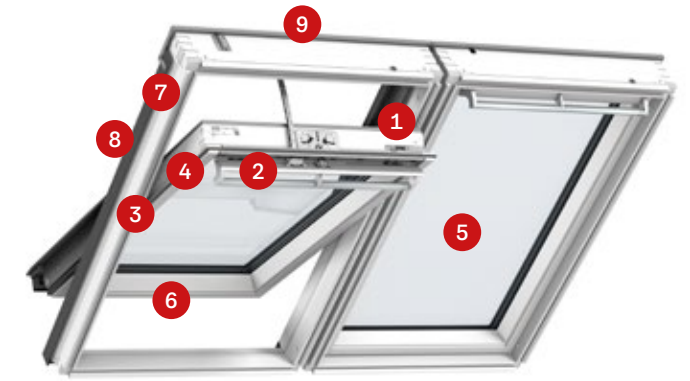

Onze dakramen in één oogopslag

1. Eenvoudig schoonmaken van de buitenruimte met **ingebouwde vergrendelingschuif**.

2. De **bedieningshandgreep** met ventilatiestand laat frisse lucht in huis, zelfs als het dakraam gesloten is.

3. Hoge kwaliteit **scharnieren** voor een soepele werking.

4. **Eenvoudige montage** van raamdecoratie met onze gepatenteerde VELUX montageblokkjes.

5. De **beglazing wordt standaard geleverd** met premium functies, zoals veiligheidslamining, gehard glas, UV-filter en onze unieke demping van regengeluid.

6. **VELUX ThermoTechnology™** isoleert beter en houdt uw huis warm.

ThermoTechnology™

7. Op de zijkant van het kozijn staat met een **rode of blauwe lijn gemarkeerd** op welk niveau de beugels moeten worden bevestigd (standaard of verdiepte montage).

8. **Klikbare afdekljsten** maken de montage eenvoudiger, sneller en veiliger.

9. **Elektrische dakramen op zonne-energie:** Geïntegreerde zonnecel en regensensor waardoor het dakraam automatisch sluit bij regen.

10. **Elektrisch dakraam:** Regensensor zorgt ervoor dat het dakraam automatisch sluit bij regen.