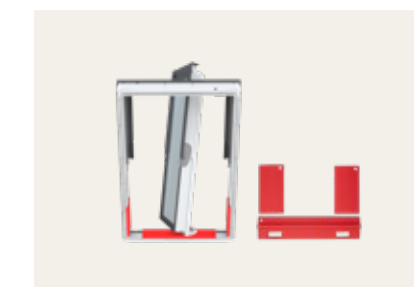

Zelfregulerend ventilatierooster met extra ventilatiecapaciteit

Een gezond huis wordt goed geventileerd

Onze huizen zijn steeds beter geïsoleerd en zijn daarom luchtdicht. Er is nu, meer dan ooit, behoefte aan goede ventilatie. Daarom heeft de VELUX Groep een zelfregulerend ventilatierooster ontwikkeld in samenwerking met RENSON®, dat een grotere luchtstroom biedt.

Kenmerken

- Zelfregulerend (ZR) ventilatierooster
- Vergroot de ventilatiecapaciteit
- Correctiefactor volgens NTA 8800 tabel 11.5 C.2a fctrl 0.83

Compatibiliteit

- Montage op alle bestaande handbediende dakramen (met K in de maatcodering), geproduceerd vanaf april 2013
- Niet compatibel met handbediende externe zonwering MHL en DOP, elektrische dakramen, uitstapvensters en dakramen met triple beglazing.
- Voor dakramen voor monumentale toepassingen kunt u contact opnemen met het customer service team

Buitenzonwering

Voor dakramen die worden gecombineerd met het ZZZ 214K zelfregulerende ventilatierooster raden we de volgende zonwering aan:

- Buitenzonwering op zonne-energie (MSL) met draadloze wandschakelaar. Zie pagina 128.
- Handbediende buitenzonwering (MIV). Alleen compatibel met GGL of GGU dakramen met een K in de maatcodering (geproduceerd vanaf 2013). Zie hieronder.

Voor de complete bestelcodering neemt u op de plek van het rode veld [*] de maatcodering over.

Buitenwerkse maat (b×h) in cm	CK02	CK04	FK04	FK06	MK04	MK06	MK08	PK10	SK06	SK08	UK04	UK08
	55×78	55×98	66×98	66×118	78×98	78×118	78×140	94×160	114×118	114×140	134×98	134×140
Afmetingen dakraam (b) in cm	-CO	-FO			-MO			-PO	-SO			-UO
	55	66			78			94	114			134

Zelfregulerend ventilatierooster