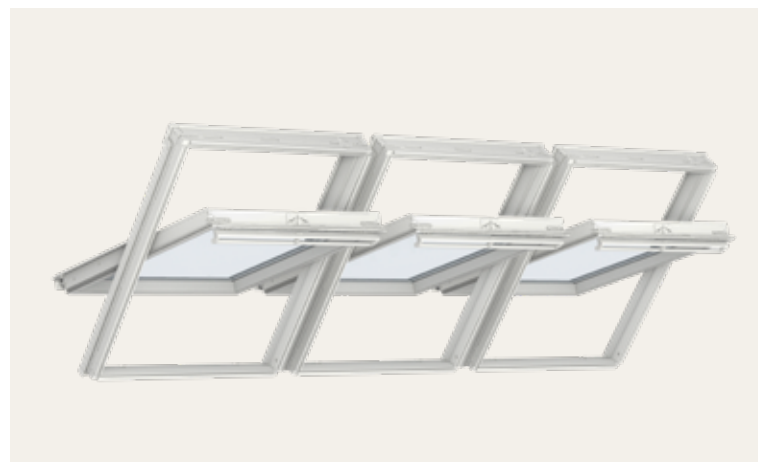

* EKW 1021M is beschikbaar vanaf mei 2025. Ook verkrijgbaar voor verdiepte inbouw in type EKJ/ EKN. Neem hiervoor contact met ons op.

Zwarte prijs is excl. BTW Rode prijs is incl. BTW Alle prijzen in EUR (€)